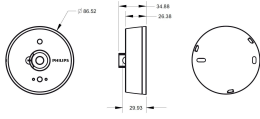

Technische Daten Philips Leuchte OccuSwitch Drahtlos Interact ready sensor

[Produkt ansehen](#)

Technische Daten

Artikelnummer	250519
EAN	8720169260597
Marke	Philips
Herstellername	OCC 0101A/02 DL BP Sensor WH
Originalverpackung	1
Beleuchtungdirekt All-in Garantie	5 Jahre

Technische Informationen

Lampen Spannung (V)	220-240
Leuchtenverbindung	Schraubklemme
Befestigung	Oberflächenmontage
Produkttyp	Zubehör - Sensor Smart

Produktinformationen

Produktserie	OccuSwitch Wireless
--------------	---------------------

Maße

Höhe (mm)	35
Durchmesser (mm)	87

Sensorinformationen

Sensortyp	Bewegungsmelder, Dämmerungsschalter
Sensorbereich (m)	5
Sensor Erfassungswinkel (grad)	40-160
Sensor Zeiteinstellung	30 sec - 30 min

Warum BeleuchtungDirekt?