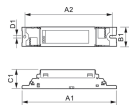

Technische Daten Philips HF-S 249 TL5 II 220-240V 50/60Hz

[Produkt ansehen](#)

Product Details

Originalverpackung 12

Technische Daten

Artikelnummer	180514
EAN	8711500999368
Marke	Philips
Herstellername	HF-S 249 TL5 II 220-240V 50/60Hz
Beleuchtungsdirekt All-in Garantie	1 Jahr