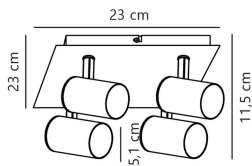

## Technische Daten Nordlux Frida 4-Spot Metall Weiß | Geeignet für 4x GU10

[Produkt ansehen](#)

## Maße

---

Länge (mm)	115
Breite (mm)	230
Höhe (mm)	230