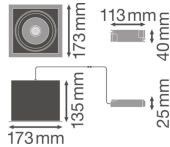

Technische Daten Ledvance LED-Spot
 Quadrat schwenkbar Schwarz-Weiß
 30W 2700lm 36D - 830 Warmweiß |
 Ausschnitt 164mm

[Produkt ansehen](#)

Technische Daten

Artikelnummer	234255
EAN	4058075113923
Marke	Ledvance
Herstellername	SP MULTI 1X30W/3000K FL WT/BK
Beleuchtungsdirekt All-in Garantie	3 Jahre
Durchschnittliche Lebensdauer (Stunden)	50000

Technische Informationen

Technologie	LED Integriert
Lampen Spannung (V)	220-240
Dimmbar	Nicht dimmbar
Farbcode	830 Warmweiß
Lichtfarbe (Kelvin)	3000 Warmweiß
Farbwiedergabestufe (Ra)	80-89 - Gute Farbwiedergabe
Helle Farbe	Weiß
Farbsteuerung	Einzelfarbe
Lumen Watt Verhältnis (Lm/W)	90
Abstrahlwinkel (Grad)	36
Produkttyp	LED Strahler

Informationen zur Leuchte

Inkl. Leuchtmittel	Ja
Befestigung	Einbau
Ausgeschnitten (mm)	164x164
Installationstiefe(mm)	250
IP-Schutzklasse	IP20 - nahezu staubdicht
Prallschutz	IK03 - 0.35 Joule
Betriebstemperatur	-10°C bis +40°C
Gehäuse	Aluminium
Sockelfarbe	Weiß
Notfallbeleuchtung	Keine Notbeleuchtung
Leistungsfaktor	>0.90
Schwenkbar	Ja
Produktserie	SPOT MULTI

Maße

Länge (mm)	173
Breite (mm)	173
Höhe (mm)	135
Durchmesser (mm)	173

Sensorinformationen

Warum BeleuchtungDirekt?

Sensortyp

Kein Sensor

persönliche **Beratung**

individuelle Angebote