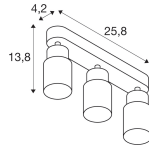

Technische Daten SLV Puri 2.0
Aluminium Spot Schwarz | Geeignet
für 3x GU10

[Produkt ansehen](#)

Technische Daten

Artikelnummer	260585
EAN	4024163294065
Marke	SLV
Herstellername	PURI 2.0 Tube, wand- en plafondopbouwarmatuur, long, 3x max. 6W GU10,
Beleuchtungsdirekt All-in Garantie	5 Jahre
Durchschnittliche Lebensdauer (Stunden)	0

Informationen zur Leuchte

IP-Schutzklasse IP20 - nahezu staubdicht

Prallschutz IK02 - 0.20 Joule

Betriebstemperatur -20°C bis +45°C

Sockelfarbe Schwarz

Gehäuse Aluminium

Produktserie PURI 2.0

Maße

Länge (mm) 258

Breite (mm) 55

Höhe (mm) 138

Sensorinformationen

Sensortyp Kein Sensor

Warum BeleuchtungDirekt?

 persönliche **Beratung**  **individuelle** Angebote

 bis zu **7 Jahre Garantie**  **einfache** Retour