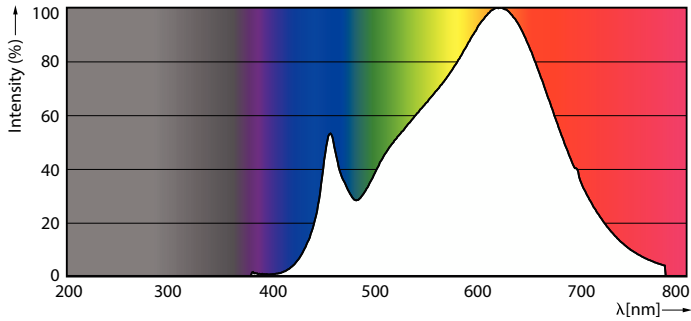

Lichttechnische Daten	
Farbcode	930 [CCT of 3000K]
Ausstrahlungswinkel (Nom)	24 Grad
Lichtstrom	500 lm
Lichtstärke (Nom)	2.600 cd
Lichtfarbe	Weiß (WH)
Ähnlichste Farbtemperatur (Nom)	3000 K
Nennlichtausbeute (nom.)	66,00 lm/W

Farbkonsistenz	<3
Farbwiedergabeindex (CRI)	92
Restlichtstrom am Ende der Nennlebensdauer (Nom.)	70 %
Lichtstrom im 90° -Kegel (Nennwert)	500 lm
Photobiologische Sicherheit gemäß EN 62471	RG1

Betrieb und Elektrik	
Netzfrequenz	- Hz
Eingangsfrequenz	- Hz
Energieverbrauch	7,5 W
Lampenstrom (Nom)	720 mA
Äquivalente Leistung	43 W
Startzeit (Nom)	0,5 s
Aufwärmzeit bis 60 % Licht	0,5 s
Leistungsfaktor (Bruchteil)	0,7

## Photometrische Daten

Light Distribution Diagram - MAS LED ExpertColor 7.5-43W MR16 930 24D

Accent Lighting Spots - MAS LED ExpertColor 7.5-43W MR16 930 24D

## Photometrische Daten

Spectral Power Distribution Colour - MAS LED ExpertColor 7.5-43W MR16 930 24D