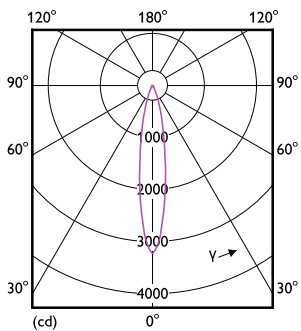

Photometrische Daten

Light Distribution Diagram - MAS LED ExpertColor 7.5-43W MR16 930 24D