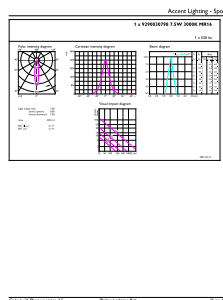

Photometrische Daten

Accent Lighting Spots - MAS LED ExpertColor 7.5-43W MR16 930 24D