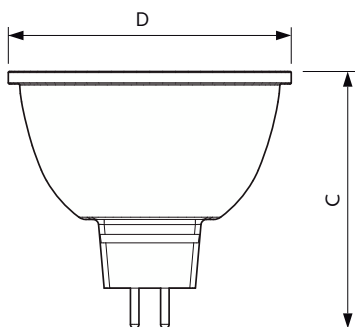

MASTER LEDspot MR16 ExpertColor

Spannung (Nom)	ac electronic 12 V
Temperatur	
Gehäusetemperatur (Nom)	93 °C
Lichtregelung und Dimmen	
Dimmbar	Nur mit Spezial-Dimmern
Mechanik und Gehäuse	
Kolbenform	MR16 [2 Zoll/50 mm]
Genehmigung und Anwendung	
Energieeffizienzklasse	G
Geeignet für Akzentbeleuchtung	Ja
Energieverbrauch kWh/1.000 Std.	8 kWh
EPREL Registrierungsnummer	624207

EyeComfort	Ja
Produktdaten	
Bestell-Produktname	MAS LED ExpertColor 7.5-43W MR16 930 24D
Gesamtbezeichnung des Produkts	MASTER LED ExpertColor 7.5-43W MR16 930 24D
Gesamt-Produktcode	871951435867600
Bestellcode	35867600
Material-Nr. (12NC)	929003079802
Anzahl pro Verpackung	1
EAN/UPC – Produkt/Kiste	8719514358676
Zähler - Pakete pro Außenkarton	10
EAN Umverpackung	8719514358683

Abmessungsskizzen

Product	D	C
MAS LED ExpertColor 7.5-43W MR16 930 24D	50,5 mm	46 mm